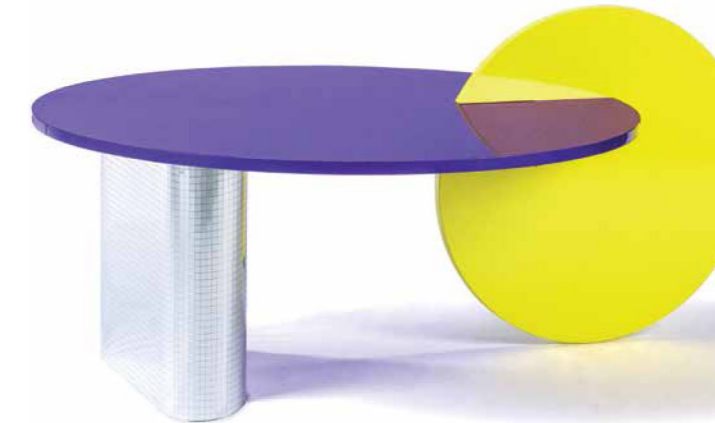

ISSN 1309-5951
9 771309 595009